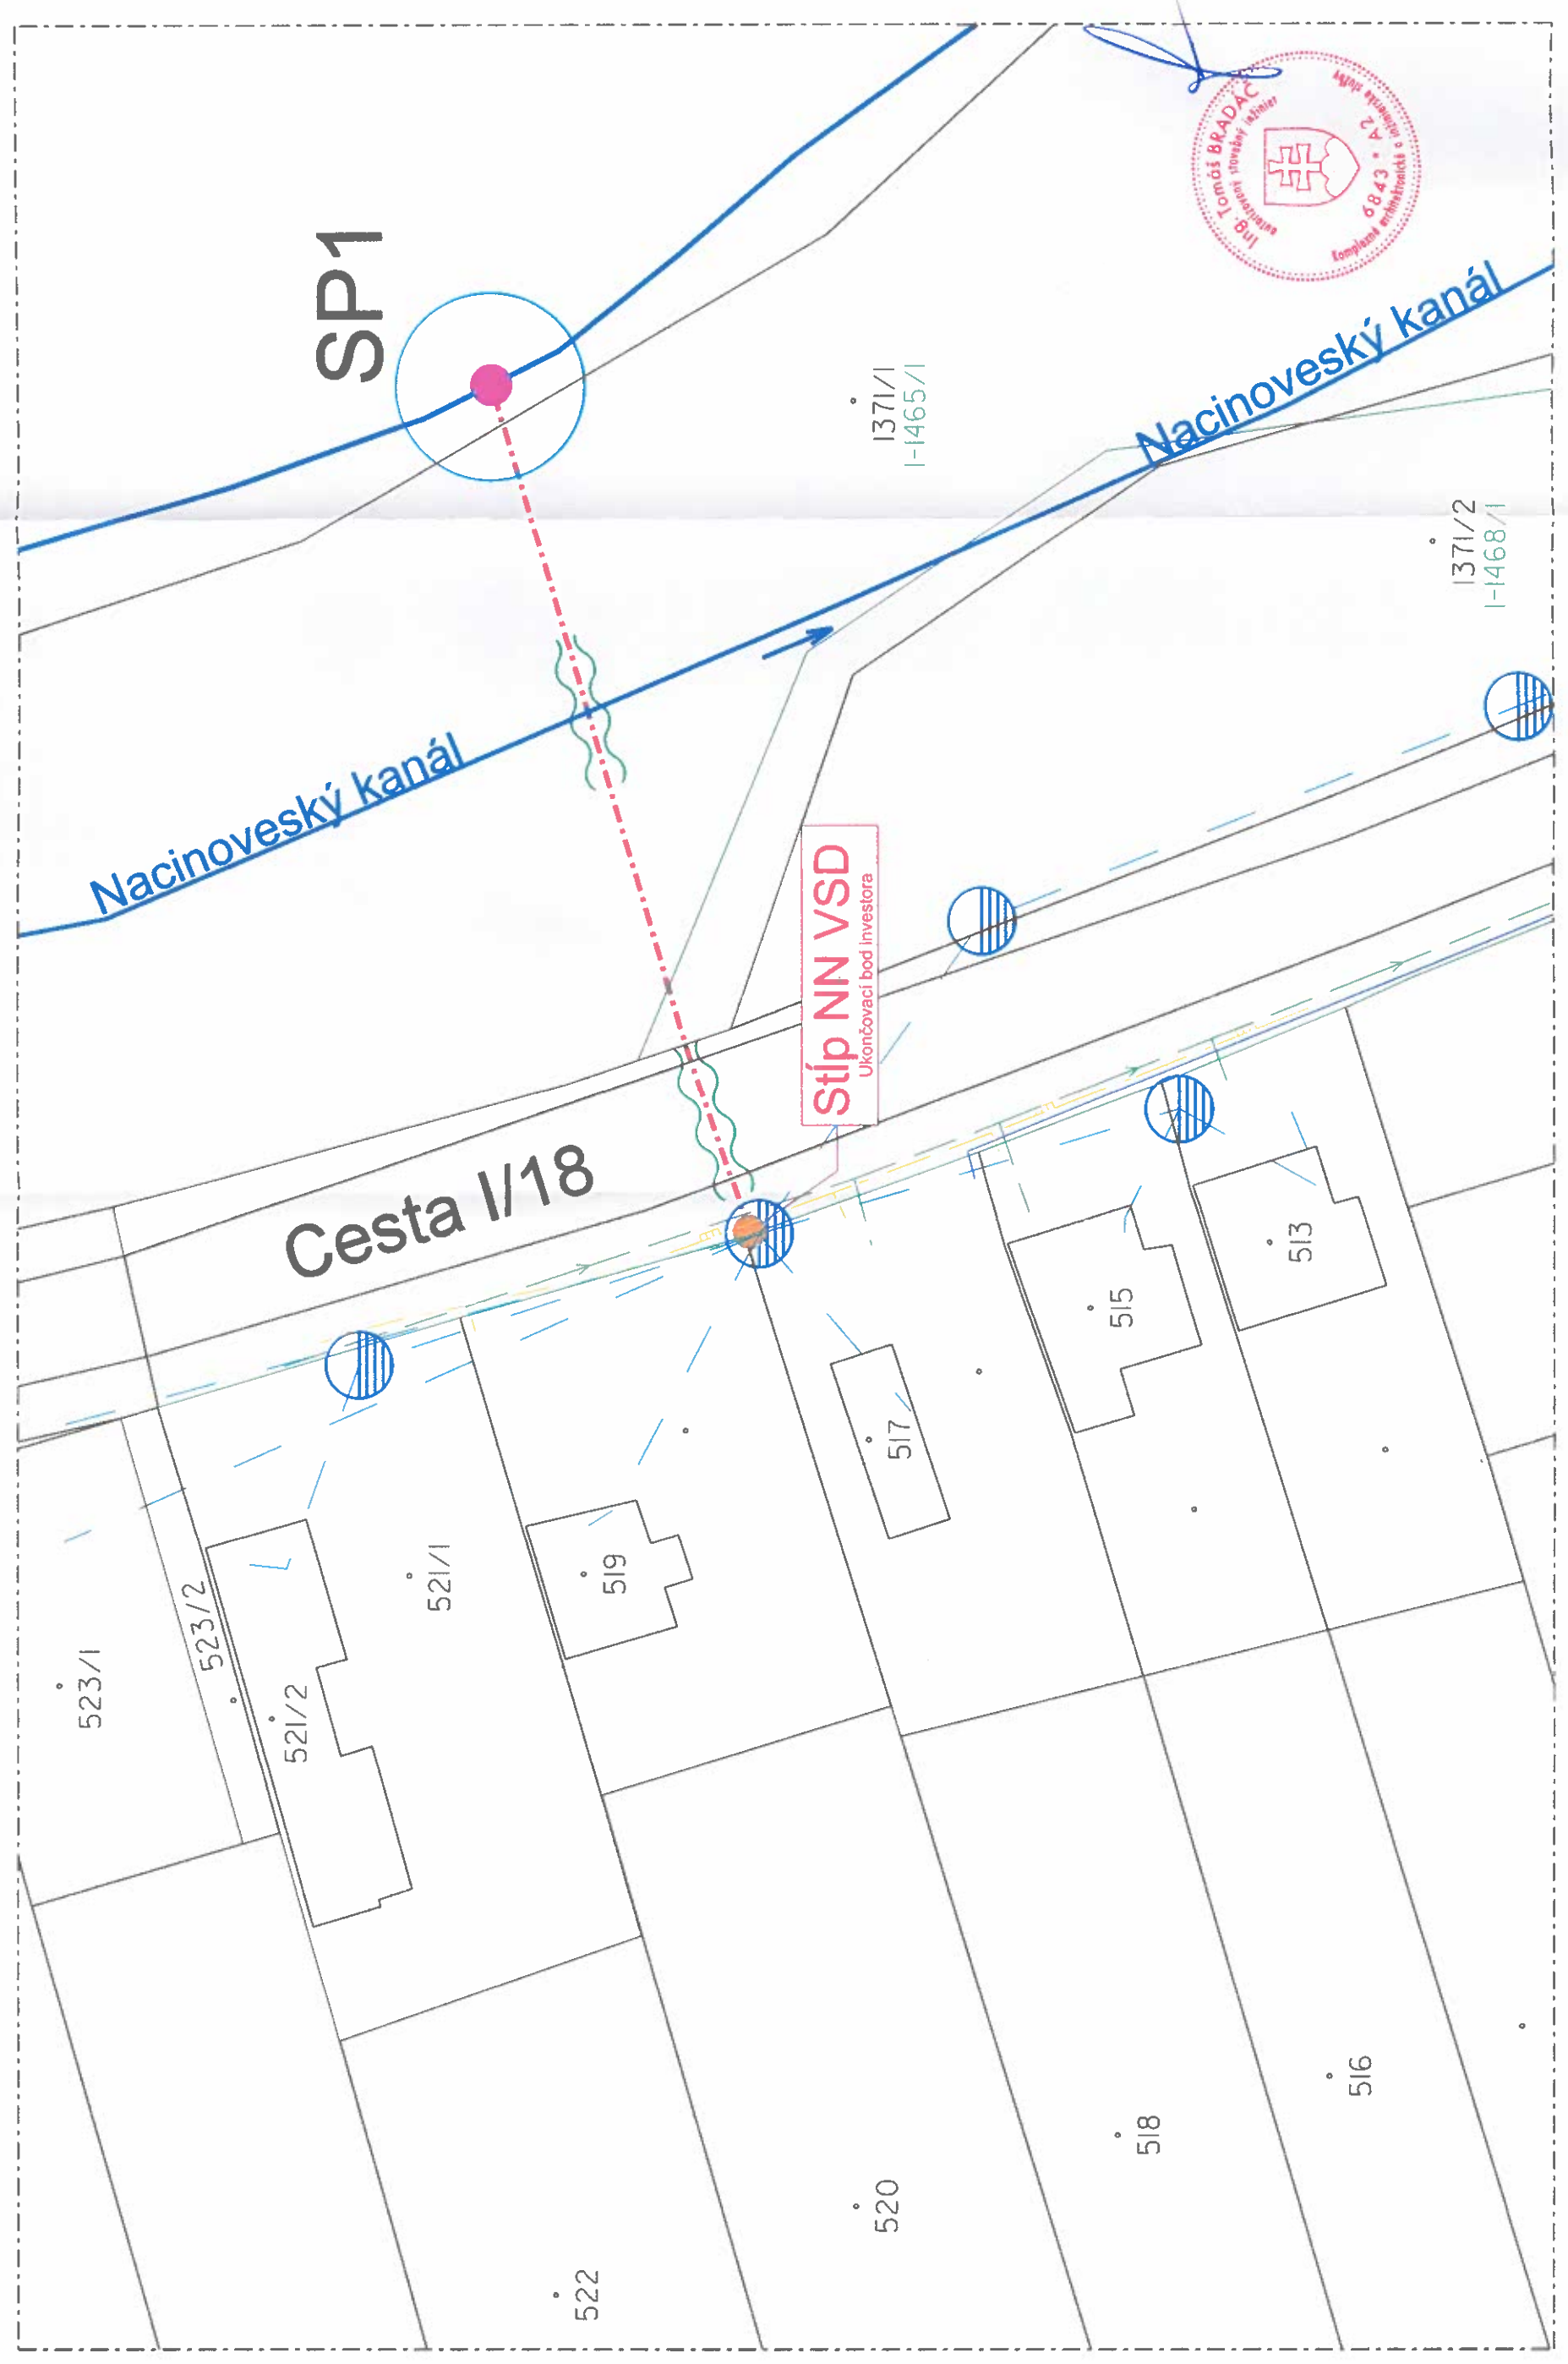

Optické pripojenie OLT_VSD_Nacina Ves

SP1

Stĺp NN VSD
Ukončovaci bod investora

Cesta I/18

Nacínoveský kanál

Nacínoveský kanál

523/1

523/2

521/2

521/1

519

517

515

513

522

520